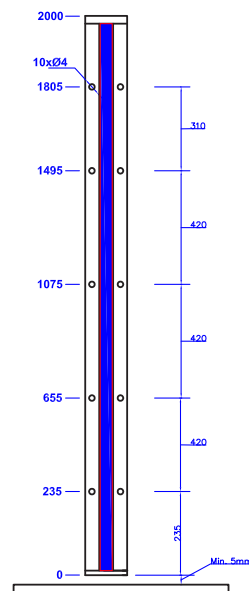

ALIMENTATION BLINDÉE 24V EN OPTION

Trous de fixation