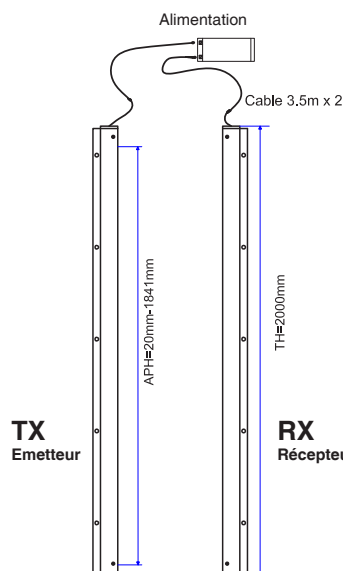

Rideaux infrarouges profil J - 15mm 234 faisceaux 48 LED

PRÉSENTATION PRODUIT

15mm
D'ÉPAISSEUR

234
FAISCEAUX

48
LED

220VAC
24VDC
CONTACT NOIR

PRODUIT CONTRÔLÉ CONFORME
À L'ARRÊTÉ ROYAL BELGE

- Rideau infrarouge 15mm 234 faisceaux 48 LED
- Conforme à l'arrêté royal belge relatif à la sécurité des ascenseurs à parois lisses
- En application à l'intérieur de la cabine
- Réduction de passage libre, profil arrondi
- 100 % de détection d'un objet de 50 mm de diamètre
- Modèle arrondi pour une limitation sur l'impact esthétique
- Alimentation blindée 24VDC ou 220V
- Extension de câbles de raccordement 3m disponible en option

CONDITIONNEMENT

- Triple cannelure
- Pas de bords coupants
- Protection pluie fine de 30 min.

MODE D'EMPLOI / VISSERIE INCLUS

ALIMENTATION & CÂBLES INCLUS

24V ou 220V

ALIMENTATION BLINDÉE 24V EN OPTION

Trous de fixation

INFORMATIONS TECHNIQUES

Profil

Nombre de faisceaux :	234
Nombre de LED :	48 LED
Environnement de fonctionnement :	-20°C / +65°C, 100 000LUX, IP54
Tolérance :	Vertical +/-20mm (10°) - Horizontal +/-5mm (7°)
Dimensions :	H2000mm*L43,2mm*P15mm
Hauteur de détection :	20 - 1841mm
Automasking :	Non
Longueur de câble :	3,5m x 2
Passage libre :	0 - 3000mm
Type d'insert :	Laiton