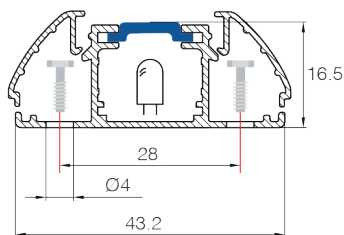

Rideaux infrarouges profil J - 15mm 234 faisceaux 48 LED

PRÉSENTATION PRODUIT

15mm
D'ÉPAISSEUR

234
FAISCEAUX

48
LED

220VAC
24VDC
CONTACT NOIR

PRODUIT CONTRÔLÉ CONFORME
À L'ARRÊTÉ ROYAL BELGE

- Rideau infrarouge 15mm 234 faisceaux 48 LED
- Conforme à l'arrêté royal belge relatif à la sécurité des ascenseurs à parois lisses
- En application à l'intérieur de la cabine
- Réduction de passage libre, profil arrondi
- 100 % de détection d'un objet de 50 mm de diamètre
- Modèle arrondi pour une limitation sur l'impact esthétique
- Alimentation blindée 24VDC ou 220V
- Extension de câbles de raccordement 3m disponible en option

INFORMATIONS TECHNIQUES

Profil

Nombre de faisceaux :	234
Nombre de LED :	48 LED
Environnement de fonctionnement :	-20°C / +65°C, 100 000LUX, IP54
Tolérance :	Vertical +/-20mm (10°) - Horizontal +/-5mm (7°)
Dimensions :	H2000mm*L43,2mm*P15mm
Hauteur de détection :	20 - 1841mm
Automasking :	Non
Longueur de câble :	3,5m x 2
Passage libre :	0 - 3000mm
Type d'insert :	Laiton